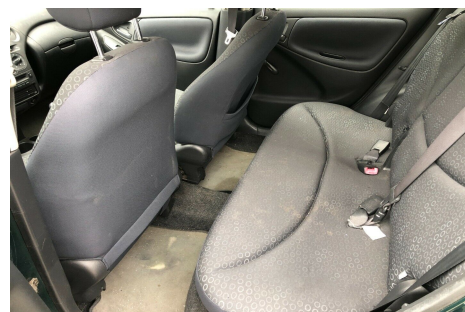

## Toyota Yaris · 1,4 · D-4D Blue

**Pris: 9.995,-**

Type:	Personvogn
Modelår:	2004
1. indreg:	09/2004
Kilometer:	357.000 km.
Brændstof:	Diesel
Farve:	Grønmetal
Antal døre:	5

KOM BILLIGE TIL KØRDENDE I DENNE HER LILLE FINE YARIS OG FÅ SKROT PRIS 2500 -- TIL 5000 -- OM 20 MÅNEDER nysynet 27-11-2020. Vinterhjul · c.lås · startspærre · cd · stofindtræk · airbag · abs · servo · KØRE GODT GODE DÆK OG BREMSER.

Motor	Ydelse	Transmission	Mål	Økonomi
Volume: 1,4	Effekt: 75 HK.	Forhjulstræk	Længde: 361 cm.	Tank: 45 l.
Cylinder: 4	Moment: 170	Gear: Manuel gear	Bredde: 166 cm.	Km/l: 22,7 l.
Antal ventiler: 8	Topfart: 170 ktm/t.		Højde: 150 cm	Ejerafgift:
	0-100 km/t.: 12,9 sek.		Vægt: 950 kg.	DKK 4.500
				Produktionsår:
				-