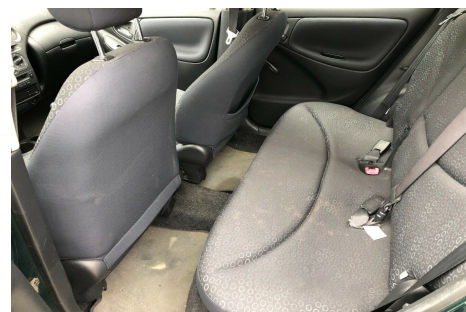

Toyota Yaris · 1,4 · D-4D Blue

Pris: 9.995,-

Type:	Personvogn
Modelår:	2004
1. indreg:	09/2004
Kilometer:	357.000 km.
Brændstof:	Diesel
Farve:	Grønmetal
Antal døre:	5

KOM BILLIGE TIL KØRDENDE I DENNE HER LILLE FINE YARIS OG FÅ SKROT PRIS 2500 -- TIL 5000 -- OM 20 MÅNEDER nysynet 27-11-2020. Vinterhjul · c.lås · startspærre · cd · stofindtræk · airbag · abs · servo · KØRE GODT GODE DÆK OG BREMSER.

Motor	Ydelse	Transmission	Mål	Økonomi
Volume: 1,4	Effekt: 75 HK.	Forhjulstræk	Længde: 361 cm.	Tank: 45 l.
Cylinder: 4	Moment: 170	Gear: Manuel gear	Bredde: 166 cm.	Km/l: 22,7 l.
Antal ventiler: 8	Topfart: 170 ktm/t.		Højde: 150 cm	Ejerafgift:
	0-100 km/t.: 12,9 sek.		Vægt: 950 kg.	DKK 4.500
				Produktionsår:
				-